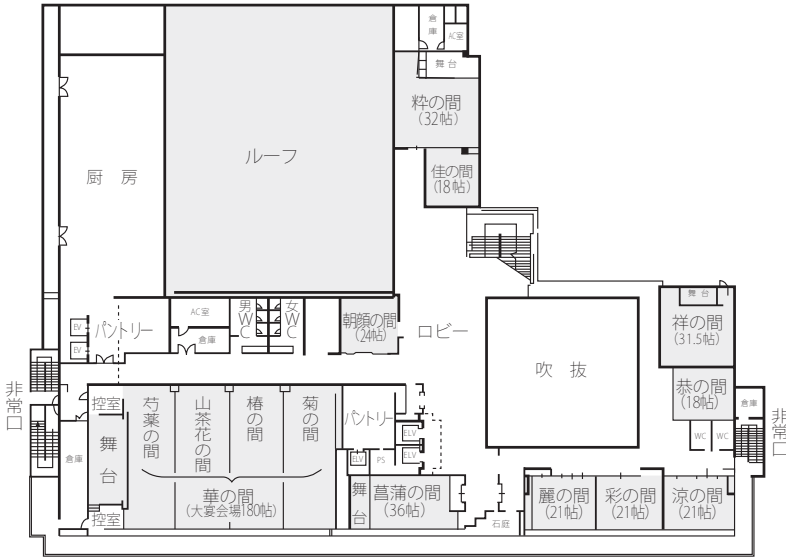

館内のご案内

3F

7F

6F

5F

2F

4F

TSUKASA ROYAL HOTEL

和室9室 7F

和室11室 6F

和室11室 5F

和室7室、洋室16室 4F

大広間、和室各種宴会場 3F

結婚式場 (神殿・披露宴会場・控室)
会議場、大ホール、中ホール 2F

フロント・ロビー、レストラン
ナイトクラブ、売店、ブライダルサロン
大浴場、露天風呂 1F

1F