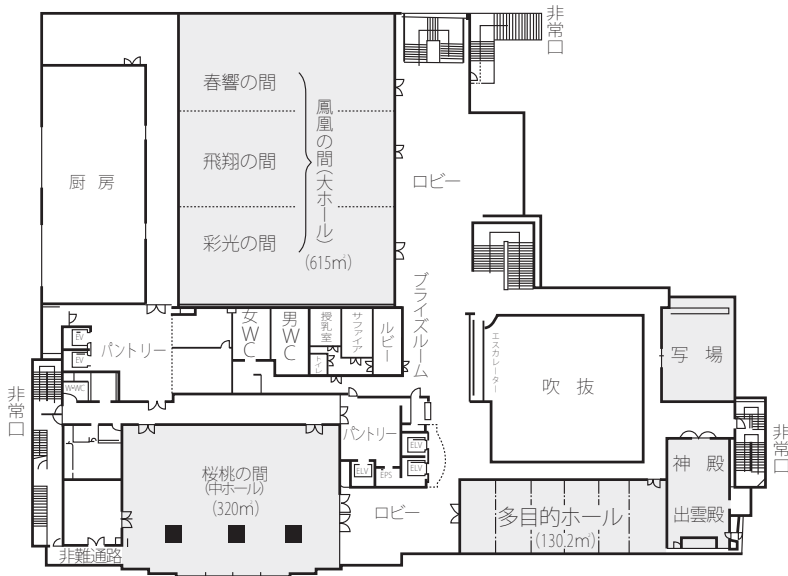

館内のご案内

3F

7F

6F

5F

2F

4F

TSUKASA ROYAL HOTEL

和室9室 7F

和室11室 6F

和室11室 5F

和室7室、洋室16室 4F

大広間、和室各種宴会場 3F

結婚式場 (神殿・披露宴会場・控室)
会議場、大ホール、中ホール 2F

フロント・ロビー、レストラン
ナイトクラブ、売店、ブライダルサロン
大浴場、露天風呂 1F

1F