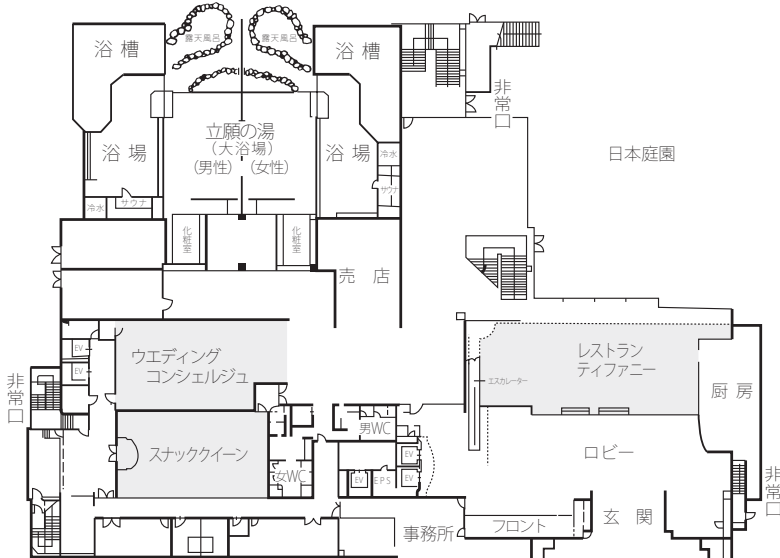

館内のご案内

3F

7F

6F

5F

2F

4F

TSUKASA ROYAL HOTEL

和室9室 7F

和室11室 6F

和室11室 5F

和室7室、洋室16室 4F

大広間、和室各種宴会場 3F

結婚式場 (神殿・披露宴会場・控室)
会議場、大ホール、中ホール 2F

フロント・ロビー、レストラン
ナイトクラブ、売店、ブライダルサロン
大浴場、露天風呂 1F

1F