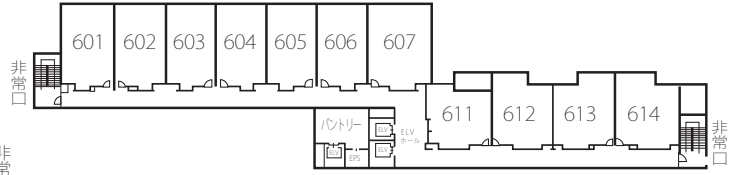

館内のご案内

3F

7F

6F

5F

2F

4F

TSUKASA ROYAL HOTEL

和室9室 7F

和室11室 6F

和室11室 5F

和室7室、洋室16室 4F

大広間、和室各種宴会場 3F

結婚式場 (神殿・披露宴会場・控室)
会議場、大ホール、中ホール 2F

フロント・ロビー、レストラン
ナイトクラブ、売店、ブライダルサロン
大浴場、露天風呂 1F

1F