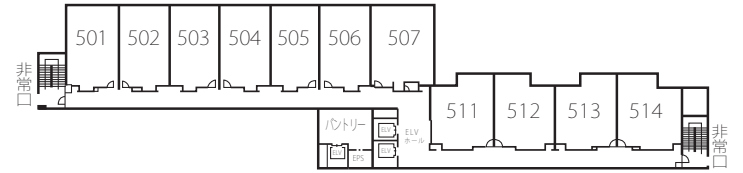

館内のご案内

3F

7F

6F

5F

2F

4F

TSUKASA ROYAL HOTEL

和室9室 7F

和室11室 6F

和室11室 5F

和室7室、洋室16室 4F

大広間、和室各種宴会場 3F

結婚式場 (神殿・披露宴会場・控室)
会議場、大ホール、中ホール 2F

フロント・ロビー、レストラン
ナイトクラブ、売店、ブライダルサロン
大浴場、露天風呂 1F

1F